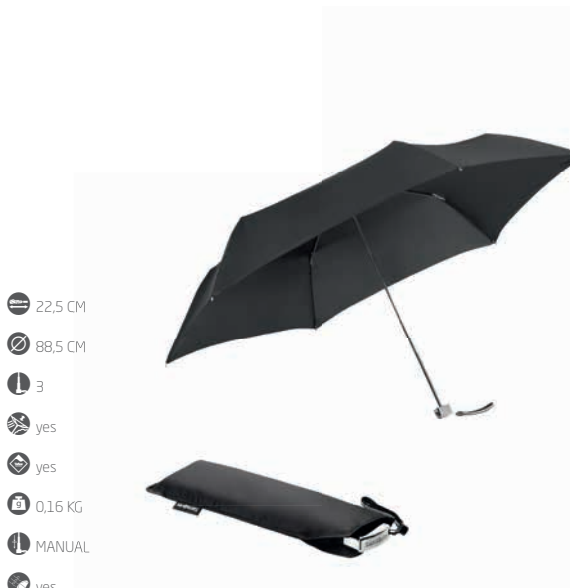

RAIN PRO™

Unisex range, practical and easy to use.

- Functional design and construction.
- Fabric with Teflon coating.

Black
1041 (*09)

Blue
1090 (*01)

Olive Green
1635 (*24)

- ☰ 22.5 CM
- ⊘ 88.5 CM
- ⬇ 3
- ☂ yes
- ☑ yes
- ⚖ 0,16 KG
- ⬇ MANUAL
- ☑ yes

56157 (97U*403):
3 SECT. ULTRA MINI FLAT - MINI
SET OF 1

- ☰ 24 CM
- ⊘ 97 CM
- ⬇ 3
- ☂ yes
- ☑ yes
- ⚖ 0,16 KG
- ⬇ MANUAL
- ☑ yes

56158 (97U*003):
3 SECT. MANUAL FLAT - MINI
SET OF 1

- ☰ 28.5 CM
- ⊘ 98 CM
- ⬇ 3
- ☂ yes
- ☑ yes
- ⚖ 0,31 KG
- ⬇ AUTO O/C
- ☑ yes

56159 (97U*203):
3 SECT. AUTO O/C - FOLDABLE
SET OF 1

- ☰ 87 CM
- ⊘ 103 CM
- ⬇ 1
- ☂ yes
- ☑ yes
- ⚖ 0,42 KG
- ⬇ AUTO OPEN
- ☑ yes

56161 (97U*002):
STICK UMBRELLA - STICK
SET OF 1

Not available in 1635 (*24) Olive Green