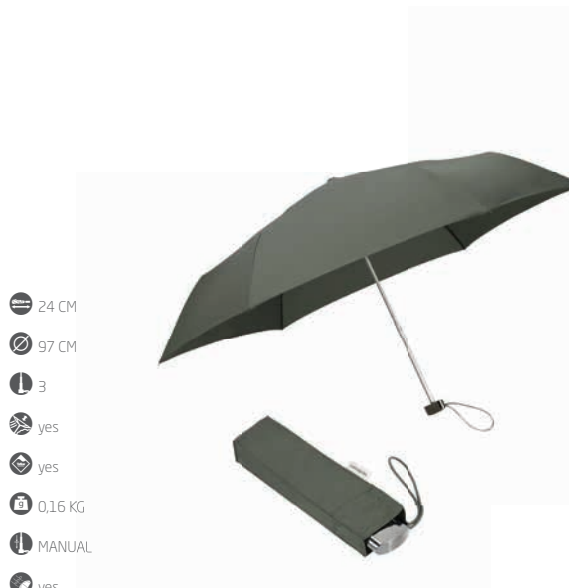

RAIN PRO™

Unisex range, practical and easy to use.

- Functional design and construction.
- Fabric with Teflon coating.

Black
1041 (*09)

Blue
1090 (*01)

Olive Green
1635 (*24)

- ☰ 22.5 CM
- ⊘ 88.5 CM
- ⬇ 3
- ☂ yes
- ☑ yes
- ⚖ 0,16 KG
- ⬇ MANUAL
- ☑ yes

56157 (97U*403):
3 SECT. ULTRA MINI FLAT - MINI
SET OF 1

- ☰ 24 CM
- ⊘ 97 CM
- ⬇ 3
- ☂ yes
- ☑ yes
- ⚖ 0,16 KG
- ⬇ MANUAL
- ☑ yes

56158 (97U*003):
3 SECT. MANUAL FLAT - MINI
SET OF 1

- ☰ 28.5 CM
- ⊘ 98 CM
- ⬇ 3
- ☂ yes
- ☑ yes
- ⚖ 0,31 KG
- ⬇ AUTO O/C
- ☑ yes

56159 (97U*203):
3 SECT. AUTO O/C - FOLDABLE
SET OF 1

- ☰ 87 CM
- ⊘ 103 CM
- ⬇ 1
- ☂ yes
- ☑ yes
- ⚖ 0,42 KG
- ⬇ AUTO OPEN
- ☑ yes

56161 (97U*002):
STICK UMBRELLA - STICK
SET OF 1

Not available in 1635 (*24) Olive Green