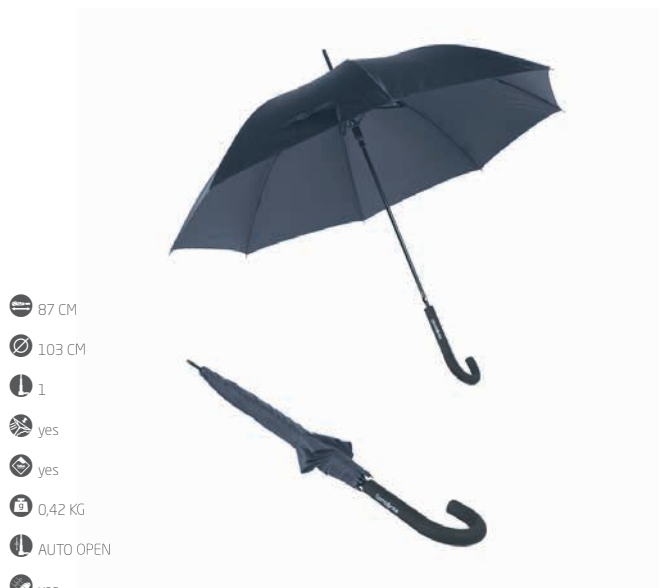

RAIN PRO™

Unisex range, practical and easy to use.

- Functional design and construction.
- Fabric with Teflon coating.

Black
1041 (*09)

Blue
1090 (*01)

Olive Green
1635 (*24)

- ☰ 22.5 CM
- ⊘ 88.5 CM
- ⬇ 3
- ☂ yes
- ☑ yes
- ⚖ 0,16 KG
- ⬇ MANUAL
- ☑ yes

56157 (97U*403):
3 SECT. ULTRA MINI FLAT - MINI
SET OF 1

- ☰ 24 CM
- ⊘ 97 CM
- ⬇ 3
- ☂ yes
- ☑ yes
- ⚖ 0,16 KG
- ⬇ MANUAL
- ☑ yes

56158 (97U*003):
3 SECT. MANUAL FLAT - MINI
SET OF 1

- ☰ 28.5 CM
- ⊘ 98 CM
- ⬇ 3
- ☂ yes
- ☑ yes
- ⚖ 0,31 KG
- ⬇ AUTO O/C
- ☑ yes

56159 (97U*203):
3 SECT. AUTO O/C - FOLDABLE
SET OF 1

- ☰ 87 CM
- ⊘ 103 CM
- ⬇ 1
- ☂ yes
- ☑ yes
- ⚖ 0,42 KG
- ⬇ AUTO OPEN
- ☑ yes

56161 (97U*002):
STICK UMBRELLA - STICK
SET OF 1

Not available in 1635 (*24) Olive Green