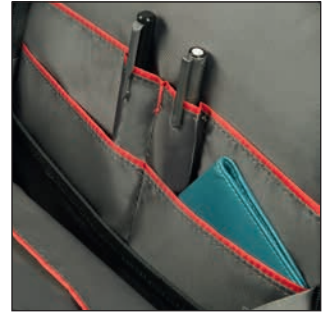

 33,8 cm/13.3"  26,7 cm/10.5"

115327 (CM5*003): BAILHANDLE 15.6":
 40 X 30 X 9 - 14.5 L - 0.5 KG
 ** 37,5 x 25,9 x 2,8
 *** 26,6 x 18,3 x 1,5

 39,6 cm/15.6"  26,7 cm/10.5"

115328 (CM5*004): BAILHANDLE 17.3":
 43 X 32 X 10 - 18.5 L - 0.6 KG
 ** 42,2 x 28,7 x 3,8
 *** 26,6 x 18,3 x 1,5

 43,9 cm/17.3"  26,7 cm/10.5"

115332 (CM5*008): ROLLING TOTE 17.3":
 45 X 33 X 18 - 26.5 L - 2.7 KG
 ** 42,2 x 28,7 x 3,8
 *** 26,6 x 18,3 x 1,5

 43,9 cm/17.3"  26,7 cm/10.5"

5 year warranty

Black
1041 (*09)

Blue
1090 (*01)

Grey
1408 (*08)

LIMITED
2 year
WARRANTY

115329 (CM5*005): LAPT.BACKPACK S 14.1":
29 X 40 X 18 - 17.5 L - 0.7 KG

** 34 x 24 x 2,4
*** 26,6 x 18,3 x 1,5

35,6 cm/14" 26,7 cm/10.5"

115330 (CM5*006): LAPT.BACKPACK M 15.6":
30 X 44 X 20 - 22.5 L - 0.7 KG